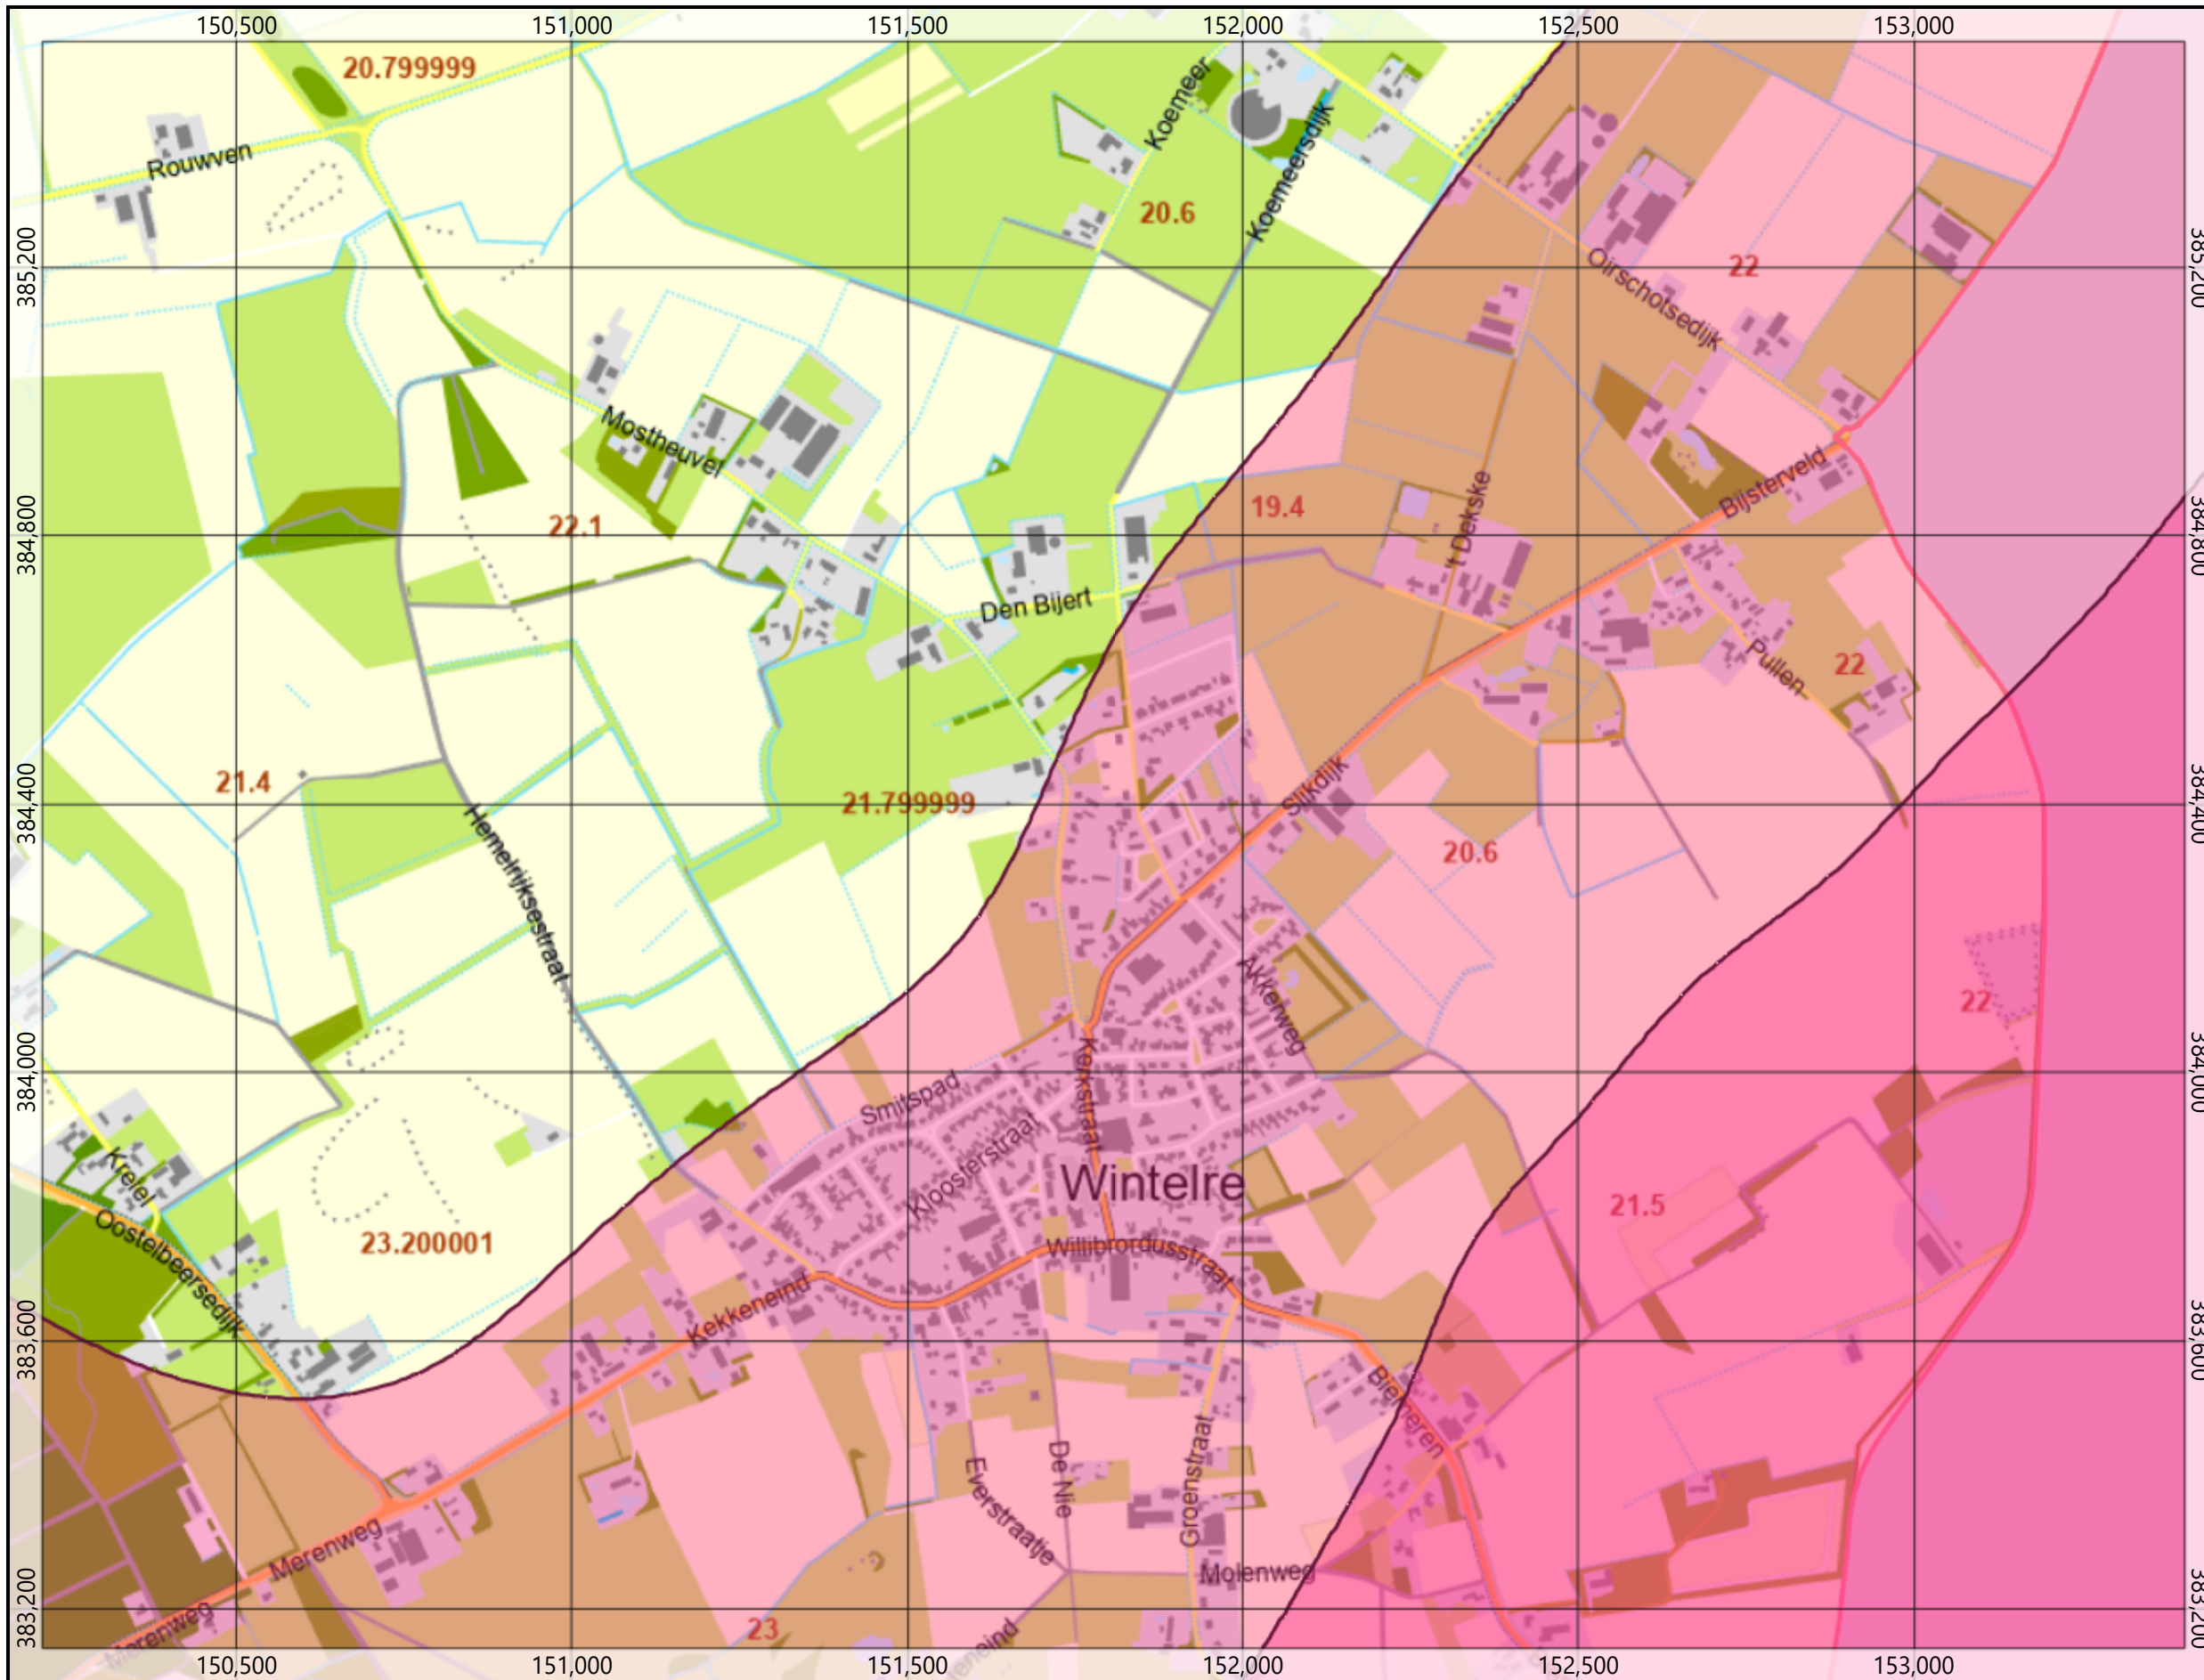

@0 en 35 kE-zone Wintelre

Legenda

Eindhoven_LHB2014milciv_20130227140934

- Startscherm_de_Kempen (Map Service)
- gemeentegrenzen_kempen
- vlak_buiten_kempen
-
- BRT TOP10NL**
- Gebouw punt**
- boortoren
- brandtoren
- gemaal
- kapel
- parkeerdak, parkeerdek, parkeergarage
- radarpost
- schoorsteen
- tankstation
- toren
- uitzichttoren
- windmolen
- windmolen
- windmolen
- windmolen
- windturbine
- <all other values>
- Functioneel gebied punt**
- boswachterij
- camping, kampeerterrein
- emplacement
- gebouwencomplex
- grindwinning
- groeve
- haven
- infiltratiegebied
- landgoed

Deze kaart is een momentopname van de samengestelde data in GEOwebviewer Kempen op de vermelde datum.